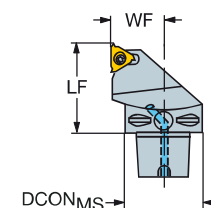

CoroThread® 266 snij-unit voor draadsnijden

Schroefbevestiging

Coromant Capto® - inwendige koelmiddeltoevoer

266 R/LG

Cx-266R/LFG

Cx-266R/LFGZ

CZC _{MS}	CNSC	Bestelnummer	Afmetingen, mm						MIID		
			DCON _{MS}	LF	WF	THCA	BAR	NM		KG	
16	C3	3	C3-266R/LFG-22040-16	32.0	40.0	22.0	1°	10	3.0	0.23	266.LG-16..
	C4	3	C4-266R/LFG-27050-16	40.0	50.0	27.0	1°	10	3.0	0.46	266.LG-16..
	C5	3	C5-266R/LFG-35060-16	50.0	60.0	35.0	1°	10	3.0	0.77	266.LG-16..
	C6	3	C6-266R/LFG-45065-16	63.0	65.0	45.0	1°	10	3.0	1.29	266.LG-16..
22	C3	3	C3-266RFG-22040-22	32.0	40.0	22.0	1°	10	5.0	0.23	266.RG-22..
	C4	3	C4-266R/LFG-27050-22	40.0	50.0	27.0	1°	10	5.0	0.42	266.LG-22..
	C5	3	C5-266R/LFG-35060-22	50.0	60.0	35.0	1°	10	5.0	0.77	266.LG-22..
	C6	3	C6-266R/LFG-45065-22	63.0	65.0	45.0	1°	10	5.0	1.31	266.LG-22..
27	C3	3	C3-266R/LFG-55080-27	80.0	80.0	55.0	1°	10	5.0	2.54	266.LG-27..
	C6	3	C6-266R/LFG-45065-27	63.0	65.0	45.0	1°	10	7.5	1.31	266.LG-27..

CZC _{MS}	CNSC	Bestelnummer	Afmetingen, mm						MIID		
			DCON _{MS}	LF	WF	THCA	BAR	NM		KG	
16	C4	3	C4-266RFGZ27050-16	40.0	50.0	27.0	1°	10	3.0	0.42	266.RG-16..
	C5	3	C5-266RFGZ35060-16	50.0	60.0	35.0	1°	10	3.0	0.77	266.RG-16..
	C6	3	C6-266RFGZ45065-16	63.0	65.0	45.0	1°	10	3.0	1.30	266.RG-16..
22	C4	3	C4-266RFGZ27050-22	40.0	50.0	27.0	1°	10	5.0	0.42	266.RG-22..
	C5	3	C5-266RFGZ35060-22	50.0	60.0	35.0	1°	10	5.0	0.77	266.RG-22..
	C6	3	C6-266RFGZ45065-22	63.0	65.0	45.0	1°	10	5.0	1.32	266.RG-22..