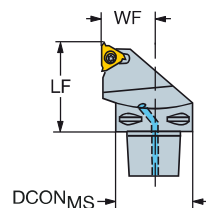

CoroThread® 266 snij-unit voor draadsnijden

Schroefbevestiging

Coromant Capto® - inwendige koelmiddeltoevoer

266 R/LG

Cx-266R/LFG

Cx-266R/LFGZ

CZC _{MS}	CNSC	Bestelnummer	Afmetingen, mm						MIID		
			DCON _{MS}	LF	WF	THCA	BAR	NM		KG	
16	C3	3	C3-266R/LFG-22040-16	32.0	40.0	22.0	1°	10	3.0	0.23	266.LG-16..
	C4	3	C4-266R/LFG-27050-16	40.0	50.0	27.0	1°	10	3.0	0.46	266.LG-16..
	C5	3	C5-266R/LFG-35060-16	50.0	60.0	35.0	1°	10	3.0	0.77	266.LG-16..
	C6	3	C6-266R/LFG-45065-16	63.0	65.0	45.0	1°	10	3.0	1.29	266.LG-16..
22	C3	3	C3-266RFG-22040-22	32.0	40.0	22.0	1°	10	5.0	0.23	266.RG-22..
	C4	3	C4-266R/LFG-27050-22	40.0	50.0	27.0	1°	10	5.0	0.42	266.LG-22..
	C5	3	C5-266R/LFG-35060-22	50.0	60.0	35.0	1°	10	5.0	0.77	266.LG-22..
	C6	3	C6-266R/LFG-45065-22	63.0	65.0	45.0	1°	10	5.0	1.31	266.LG-22..
27	C3	3	C3-266R/LFG-55080-27	80.0	80.0	55.0	1°	10	5.0	2.54	266.LG-27..
	C6	3	C6-266R/LFG-45065-27	63.0	65.0	45.0	1°	10	7.5	1.31	266.LG-27..

CZC _{MS}	CNSC	Bestelnummer	Afmetingen, mm						MIID		
			DCON _{MS}	LF	WF	THCA	BAR	NM		KG	
16	C4	3	C4-266RFGZ27050-16	40.0	50.0	27.0	1°	10	3.0	0.42	266.RG-16..
	C5	3	C5-266RFGZ35060-16	50.0	60.0	35.0	1°	10	3.0	0.77	266.RG-16..
	C6	3	C6-266RFGZ45065-16	63.0	65.0	45.0	1°	10	3.0	1.30	266.RG-16..
22	C4	3	C4-266RFGZ27050-22	40.0	50.0	27.0	1°	10	5.0	0.42	266.RG-22..
	C5	3	C5-266RFGZ35060-22	50.0	60.0	35.0	1°	10	5.0	0.77	266.RG-22..
	C6	3	C6-266RFGZ45065-22	63.0	65.0	45.0	1°	10	5.0	1.32	266.RG-22..